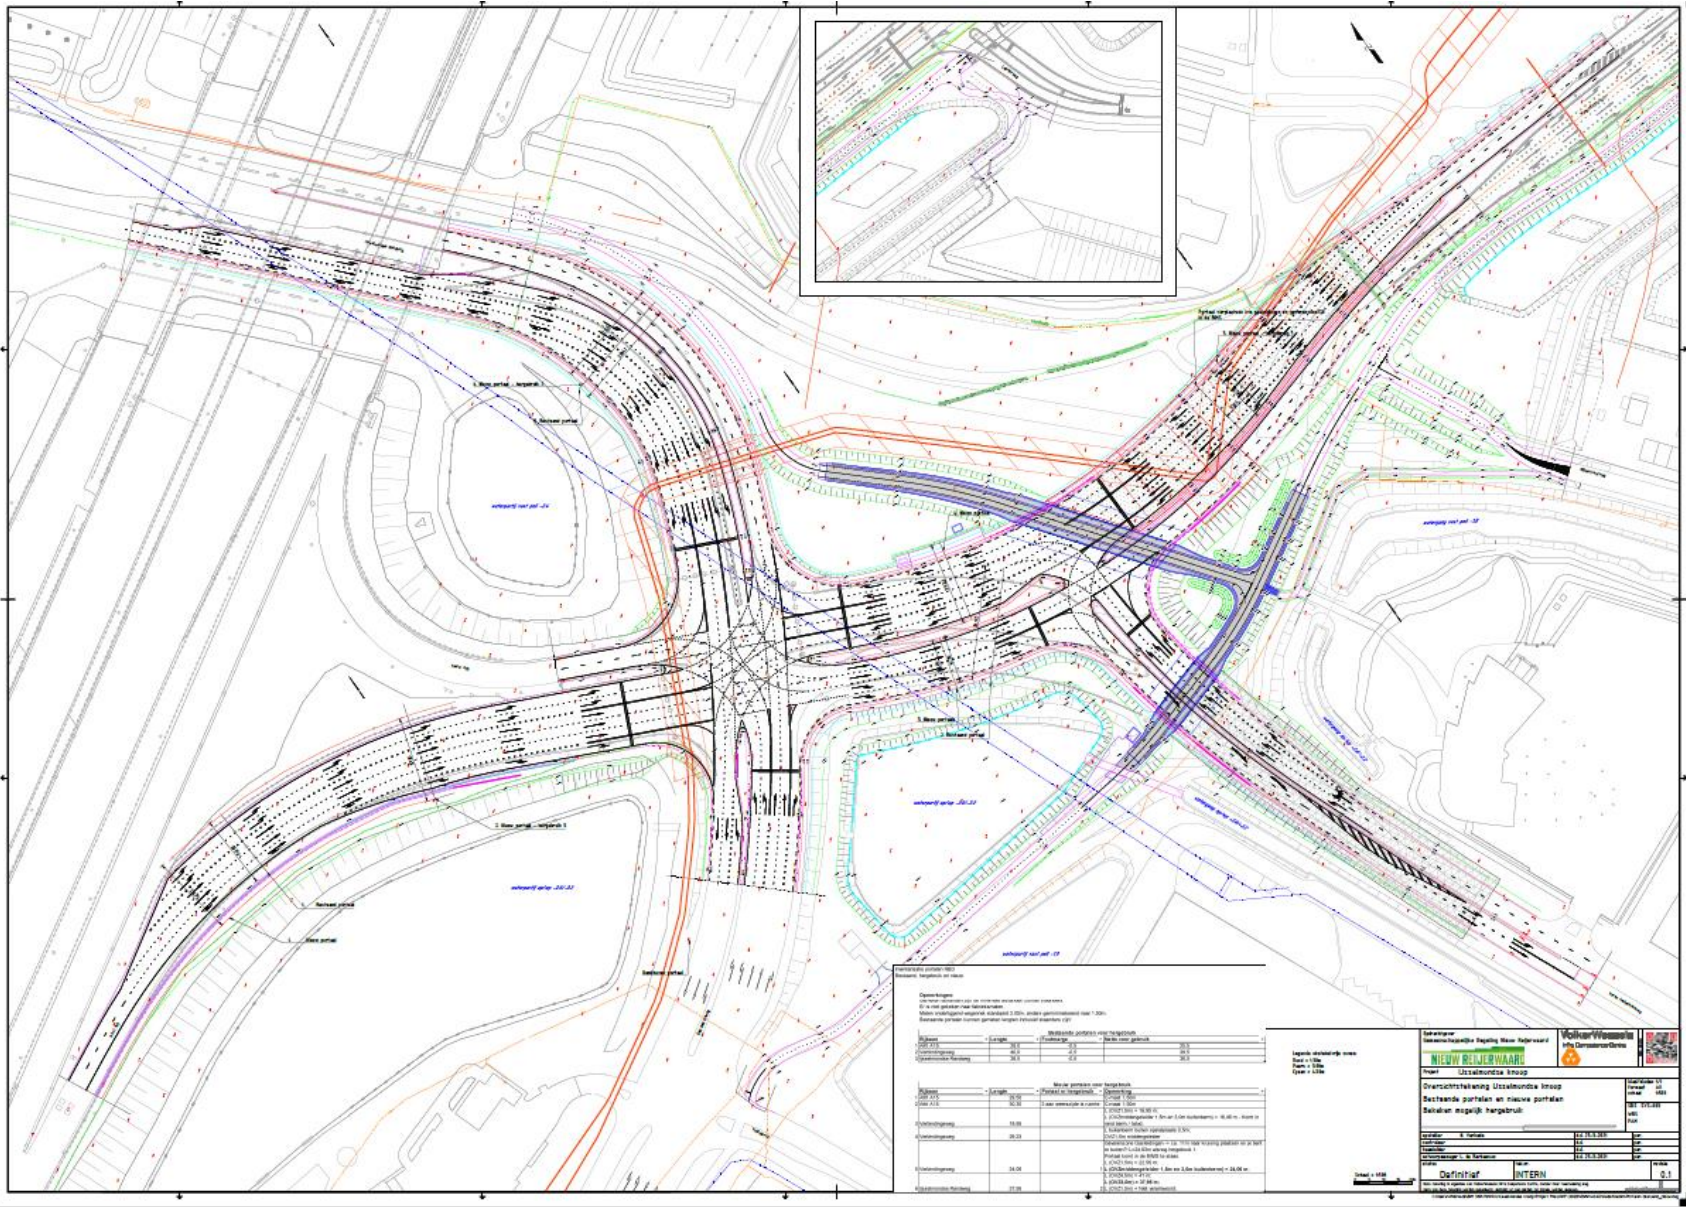

Scale: 1:1000

Logo: Nieuw Belvédère

Logo: Definitief

Logo: INTERN

Logo: 0.1